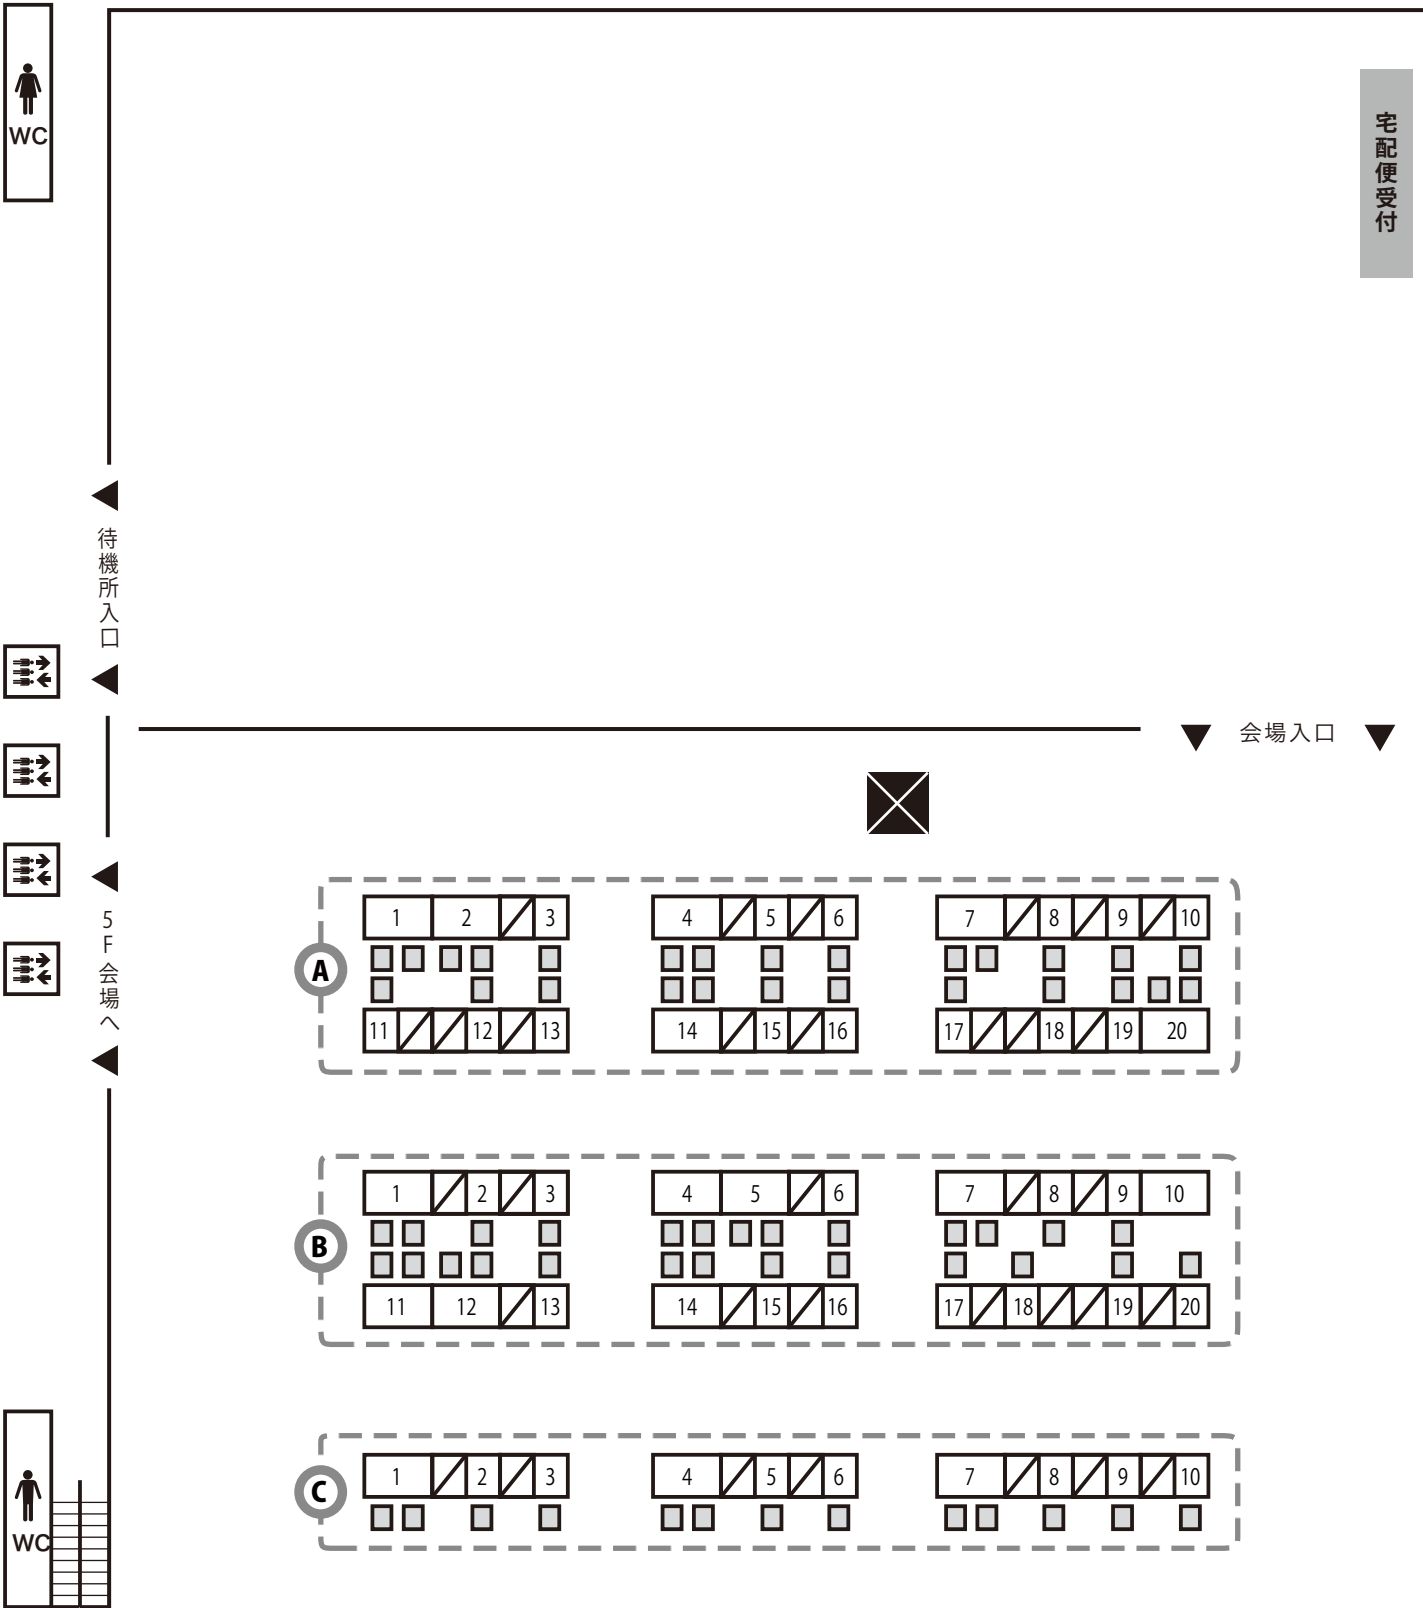

## 会場図面

東京都立産業貿易センター  
台東館 4F

… 出展テーブル

□ … イス (Chair)

… 柱

… エレベーター

… トイレ

※会場内は禁煙です。

# ニャンフェス13 会場図面

東京都立産業貿易センター  
台東館 5F

 … 出展テーブル   
  … イス   
  … 柱   
  … エレベーター   
  … トイレ