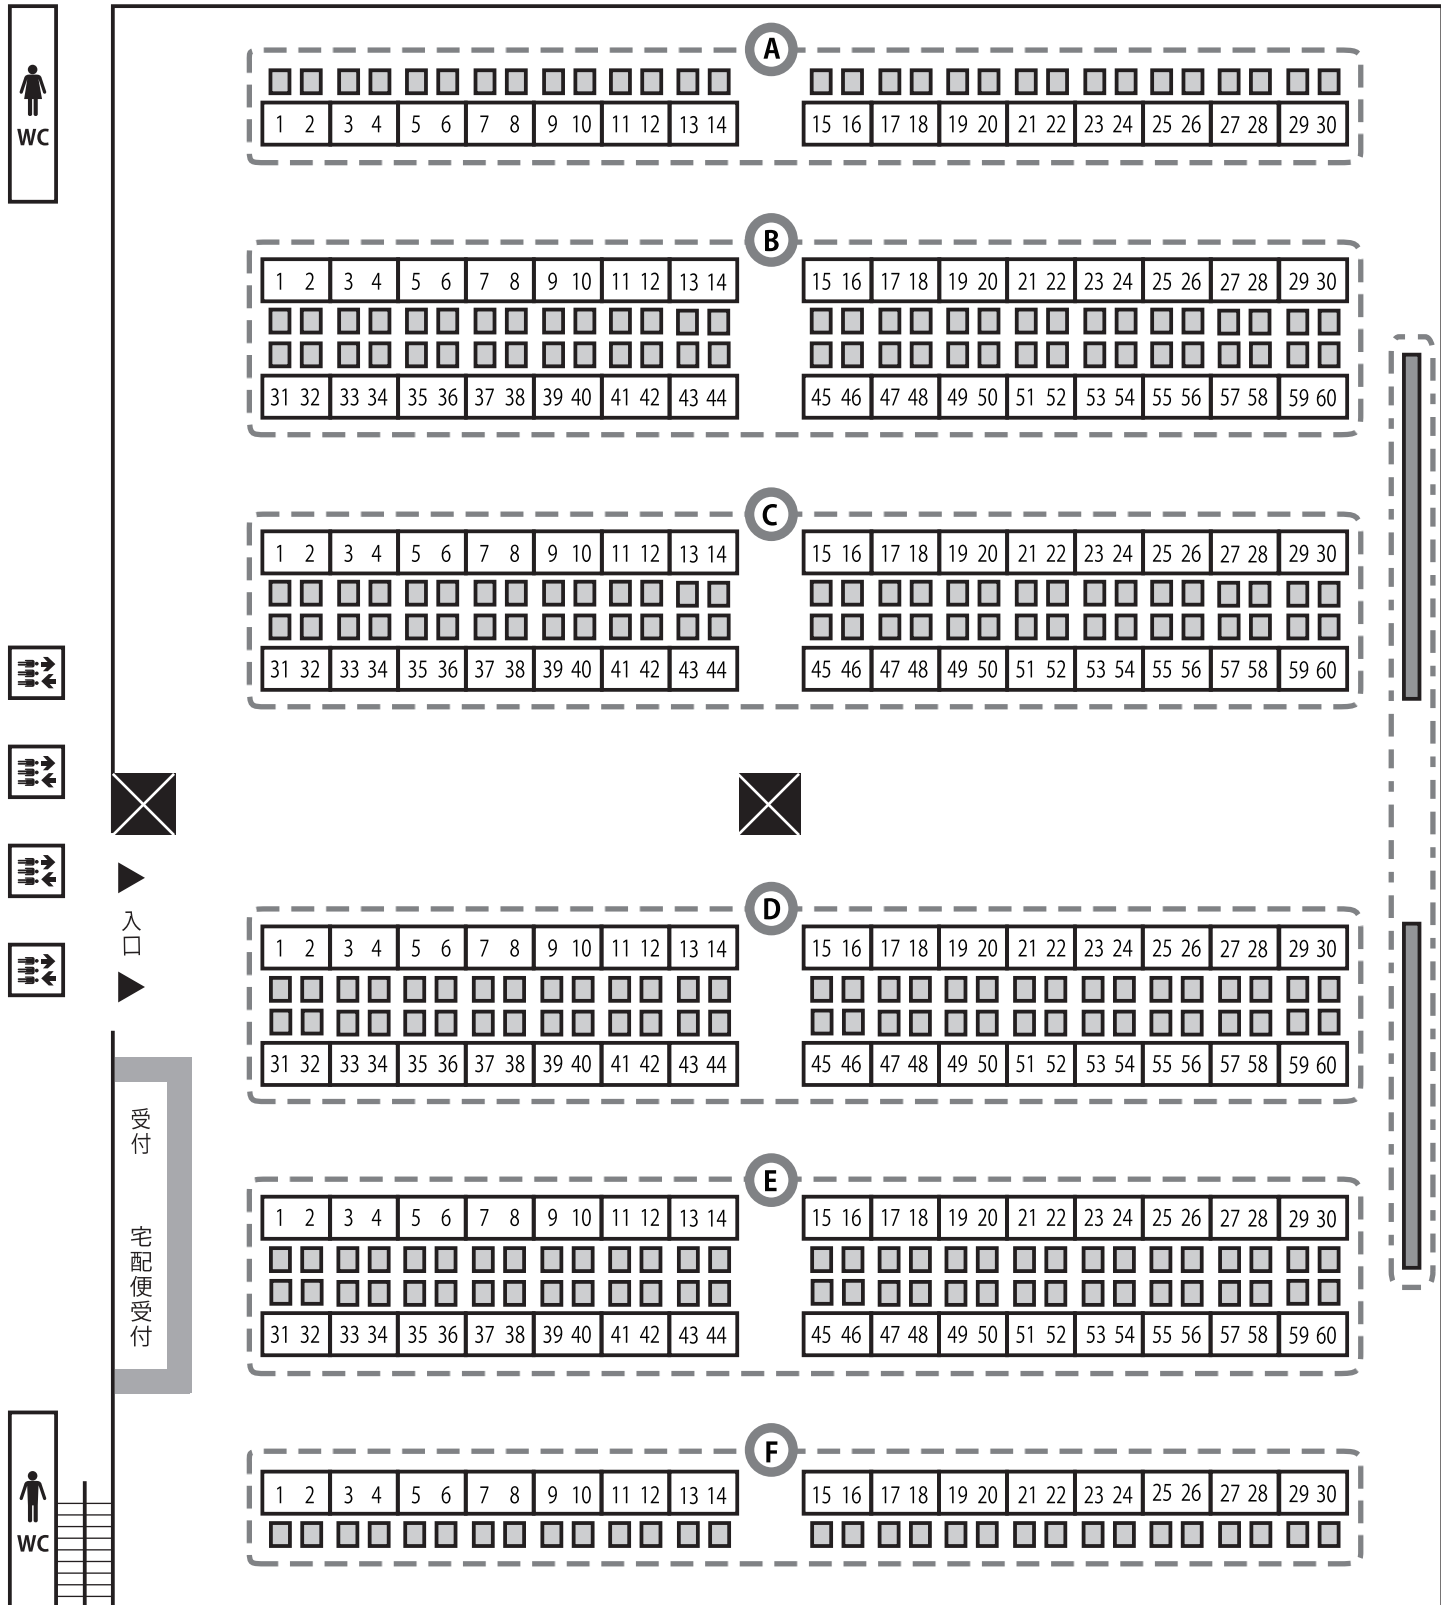

猫好きのための猫雑貨イベント

ニャンフェス8

会場図面

東京都立産業貿易センター
台東館 5F

□ … 出展テーブル □ … イス ⊠ … 柱 ↑ ↓ … エレベーター 人 … トイレ

※会場内は禁煙です。